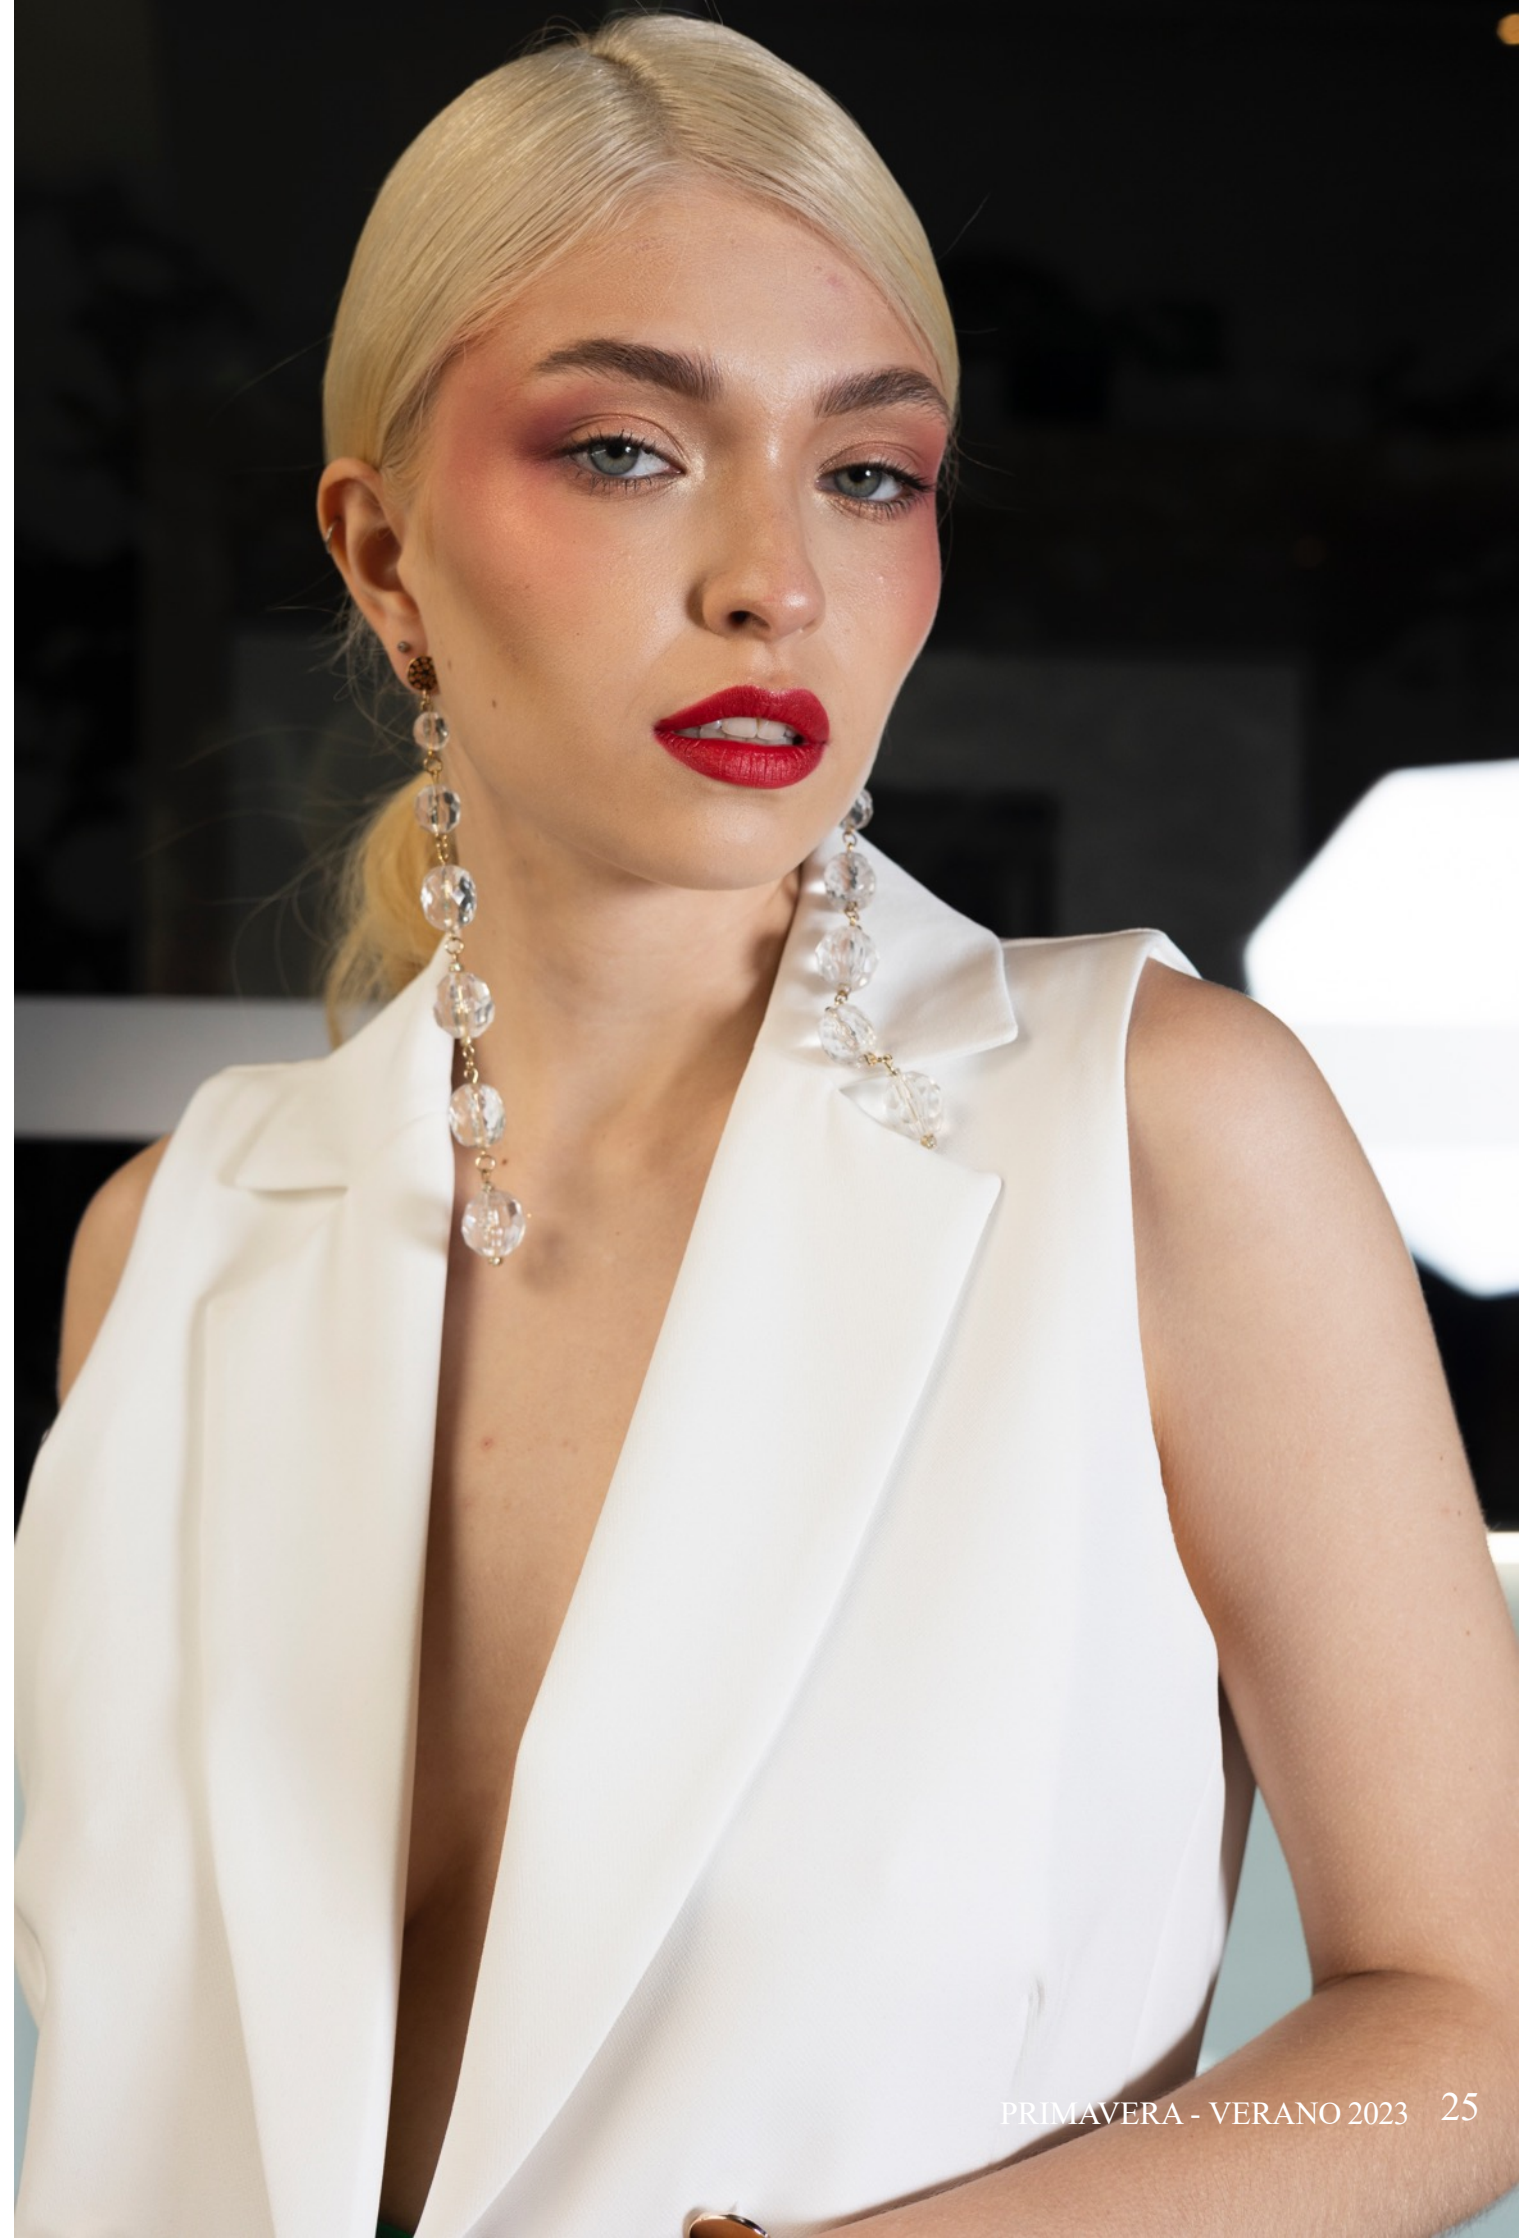

PANTALÓN

23615-S

COLORES

VERDE OLIVO

IVORY

ROSA

LILA

TALLAS

30-32-34-36